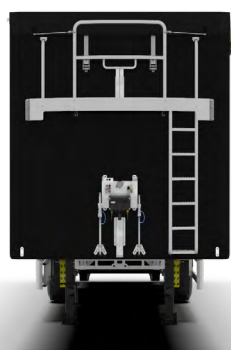

+31 (0)115 - 56 17 40
info@krakertrailers.eu

Standard specifications

K→FORCE
Agri

> Dimensions [mm]

Outside		Inside	
Length	11.610	Length	11.135
Width	2.550	Width	2.480
Height*	3.700	Height front	2.400
Fift wheel height	1.150	Height rear	2.400
		Volume**	66m ³

* H 3.600 - 4.000 mm, Height is variable

** Variable from 63,5 to 74,6 m³

Please contact your dealer for more information.

Standardspezifikationen

K→FORCE
Agri

> Abmessungen [mm]

Außen [mm]		Innen	
Länge	11.610	Länge	11.135
Breite	2.550	Breite	2.480
Höhe*	3.700	Höhe Vorne	2.400
Aufsattelhöhe	1.150	Höhe Hinten	2.400
		Volumen [ca.]**	66m ³

* H 3.600 - 4.000 mm, Variablen Höhen

** Variable von 63,5 bis 74,6 m³

Bitte wenden Sie sich an Ihren Vertreter, um weitere Informationen zu erhalten.

MASTERS IN
MOVING FLOOR
TRAILERSKraker Trailers Axel B.V.
Vaartwijk 7
4571 SV Axel
The Netherlands+31 (0)115 - 56 17 40
info@krakertrailers.eu