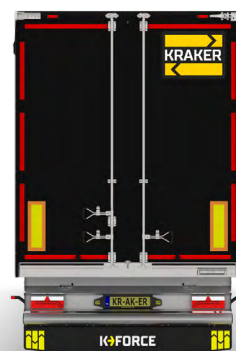

* Altura 3.600 - 4.000 mm, alturas variables

** Variable entre 63,5 y 74,6 m³**Póngase en contacto con su distribuidor para obtener más información.**

Standardowa specyfikacja

K→FORCE

Agri

> Wymiary [mm]

Zewnierz (mm)		Wewnierz	
Długość	11.610	Długość	11.135
Szerokość	2.550	Szerokość	2.480
Wysokość*	3.700	Wysokość z przodu	2.400
Wysokość siodła	1.150	Wysokość z tyłu	2.400
		Kubatura**	66m ³

* H 3.600 - 4.000 mm, możliwość wyboru wysokości

** Możliwość wyboru kubatury od 63,5 do 74,6 m³

Aby uzyskać więcej informacji, należy skontaktować się z dealerem.

MASTERS IN
MOVING FLOOR
TRAILERS

Kraker Trailers Axel B.V.
Vaartwijk 7
4571 SV Axel
The Netherlands