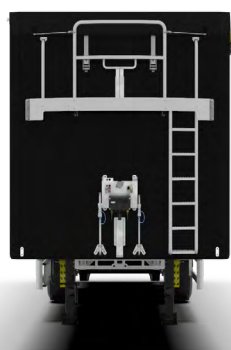

Especificaciones estándar

K→FORCE
Agri

> **Medidas** (mm)

Por fuera (mm)		Por dentro	
Largo	11.610	Largo	11.135
Ancho	2.550	Ancho	2.480
Alto*	3.700	Altura delantera	2.400
Altura de la quinta rueda	1.150	Altura trasera	2.400
		Volumen**	66m³

* Altura 3.600 - 4.000 mm, alturas variables

** Variable entre 63,5 y 74,6 m³

Póngase en contacto con su distribuidor para obtener más información.