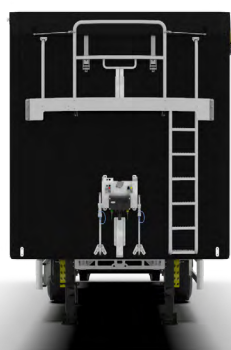

Spécifications standard

K→FORCE

Agri

> Dimensions [mm]

Externe [mm]		à l'intérieur	
Longueur	11.610	Longueur	11.135
Largeur	2.550	Largeur	2.480
Hauteur*	3.700	Hauteur d'avant	2.400
Hauteur du pivot d'attelage	1.150	Hauteur d'arrière	2.400
		Volume**	66m³

* H 3.600 - 4.000 mm, des hauteurs variables

** variable de 63,5 à 74,6 m³

Contactez votre revendeur pour plus d'informations.