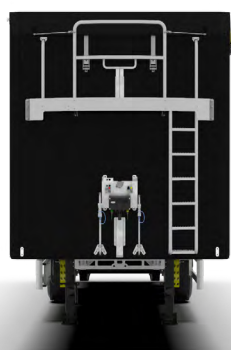

* Altura 3.600 - 4.000 mm, alturas variables

** Variable entre 63,5 y 74,6 m³**Póngase en contacto con su distribuidor para obtener más información.**

Standardowa specyfikacja

K→FORCE

Agri

> Wymiary [mm]

Zewnierz (mm)		Wewnierz	
Długość	11.610	Długość	11.135
Szerokość	2.550	Szerokość	2.480
Wysokość*	3.700	Wysokość z przodu	2.400
Wysokość siodła	1.150	Wysokość z tyłu	2.400
		Kubatura**	66m ³

* H 3.600 - 4.000 mm, możliwość wyboru wysokości

** Możliwość wyboru kubatury od 63,5 do 74,6 m³

Aby uzyskać więcej informacji, należy skontaktować się z dealerem.

MASTERS IN
MOVING FLOOR
TRAILERS

Kraker Trailers Axel B.V.
Vaartwijk 7
4571 SV Axel
The Netherlands