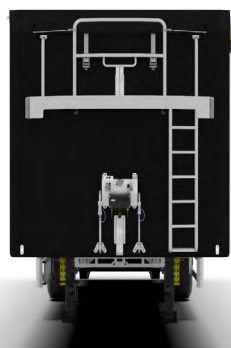

Standaard specificaties

K→FORCE

Agri

> Maten (mm)

Uitwendig		Inwendig	
Lengte	11.610	Lengte	11.135
Breedte	2.550	Breedte	2.480
Hoogte*	3.700	Hoogte voor	2.400
Schotelhoogte	1.150	Hoogte achter	2.400
		Volume**	66m ³

* H 3.600 - 4.000 mm, variabele hoogtes

** Variabel van 63,5 tot 74,6 m³

Neem contact op met je dealer voor meer informatie.

MASTERS IN
MOVING FLOOR
TRAILERS

Kraker Trailers Axel B.V.
Vaartwijk 7
4571 SV Axel
The Netherlands

* H 3.600 - 4.000 mm, Height is variable

** Variable from 63,5 to 74,6 m³

Please contact your dealer for more information.

Standardspezifikationen

K→FORCE
Agri

> Abmessungen [mm]

Außen [mm]		Innen	
Länge	11.610	Länge	11.135
Breite	2.550	Breite	2.480
Höhe*	3.700	Höhe Vorne	2.400
Aufsattelhöhe	1.150	Höhe Hinten	2.400
		Volumen [ca.]**	66m ³