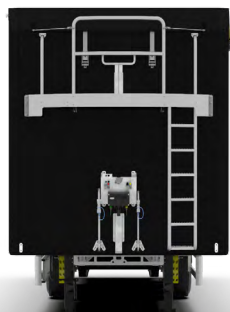

+31 (0)115 - 56 17 40
info@krakertrailers.eu

Standard specifications

K→FORCE
Agri

> Dimensions [mm]

Outside		Inside	
Length	11.610	Length	11.135
Width	2.550	Width	2.480
Height*	3.700	Height front	2.400
Fift wheel height	1.150	Height rear	2.400
		Volume**	66m ³

* H 3.600 - 4.000 mm, Height is variable

** Variable from 63,5 to 74,6 m³

Please contact your dealer for more information.

Standardspezifikationen

K→FORCE
Agri

> Abmessungen [mm]

Außen [mm]		Innen	
Länge	11.610	Länge	11.135
Breite	2.550	Breite	2.480
Höhe*	3.700	Höhe Vorne	2.400
Aufsattelhöhe	1.150	Höhe Hinten	2.400
		Volumen [ca.]**	66m ³