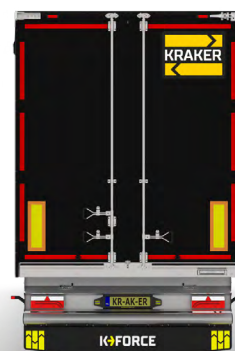

+31 (0)115 - 56 17 40
info@krakertrailers.eu

Standard specifications

K→FORCE
Agri

> Dimensions [mm]

Outside		Inside	
Length	11.610	Length	11.135
Width	2.550	Width	2.480
Height*	3.700	Height front	2.400
Fift wheel height	1.150	Height rear	2.400
		Volume**	66m ³

* H 3.600 - 4.000 mm, Height is variable

** Variable from 63,5 to 74,6 m³

Please contact your dealer for more information.

Standardspezifikationen

K→FORCE
Agri

> Abmessungen [mm]

Außen [mm]		Innen	
Länge	11.610	Länge	11.135
Breite	2.550	Breite	2.480
Höhe*	3.700	Höhe Vorne	2.400
Aufsattelhöhe	1.150	Höhe Hinten	2.400
		Volumen [ca.]**	66m ³

* H 3.600 - 4.000 mm, Variablen Höhen

** Variable von 63,5 bis 74,6 m³

Bitte wenden Sie sich an Ihren Vertreter, um weitere Informationen zu erhalten.

MASTERS IN
MOVING FLOOR
TRAILERSKraker Trailers Axel B.V.
Vaartwijk 7
4571 SV Axel
The Netherlands+31 (0)115 - 56 17 40
info@krakertrailers.eu

Spécifications standard

K→FORCE

Agri

> Dimensions [mm]

Externe [mm]		à l'intérieur	
Longueur	11.610	Longueur	11.135
Largeur	2.550	Largeur	2.480
Hauteur*	3.700	Hauteur d'avant	2.400
Hauteur du pivot d'attelage	1.150	Hauteur d'arrière	2.400
		Volume**	66m ³