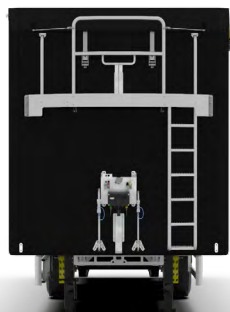

* H 3.600 - 4.000 mm, L'altezza è variabile

** Variabile tra 63,5 e 74,6 m³

Contatta il tuo rivenditore per maggiori informazioni.

MASTERS IN
MOVING FLOOR
TRAILERS

Kraker Trailers Axel B.V.
Vaartwijk 7
4571 SV Axel
The Netherlands