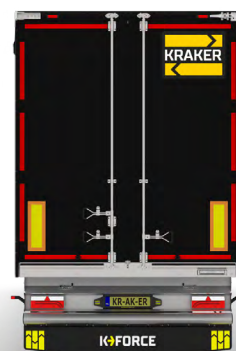

* H 3.600 - 4.000 mm, Variablen Höhen

** Variable von 63,5 bis 74,6 m³

Bitte wenden Sie sich an Ihren Vertreter, um weitere Informationen zu erhalten.

MASTERS IN
MOVING FLOOR
TRAILERSKraker Trailers Axel B.V.
Vaartwijk 7
4571 SV Axel
The Netherlands+31 (0)115 - 56 17 40
info@krakertrailers.eu

Spécifications standard

K→FORCE

Agri

> Dimensions [mm]

Externe [mm]		à l'intérieur	
Longueur	11.610	Longueur	11.135
Largeur	2.550	Largeur	2.480
Hauteur*	3.700	Hauteur d'avant	2.400
Hauteur du pivot d'attelage	1.150	Hauteur d'arrière	2.400
		Volume**	66m ³

* H 3.600 - 4.000 mm, des hauteurs variables

** variable de 63,5 à 74,6 m³

Contactez votre revendeur pour plus d'informations.

Specifiche standard

K→FORCE Agri

> Dimensioni [mm]

Esterno [mm]		Interno	
Lunghezza	11.610	Lunghezza	11.135
Larghezza	2.550	Larghezza	2.480
Altezza*	3.700	Altezza anteriore	2.400
Altezza ralla	1.150	Altezza posteriore	2.400
		Volume**	66m ³

* H 3.600 - 4.000 mm, L'altezza è variabile

** Variabile tra 63,5 e 74,6 m³

Contatta il tuo rivenditore per maggiori informazioni.

MASTERS IN
MOVING FLOOR
TRAILERS

Kraker Trailers Axel B.V.
Vaartwijk 7
4571 SV Axel
The Netherlands