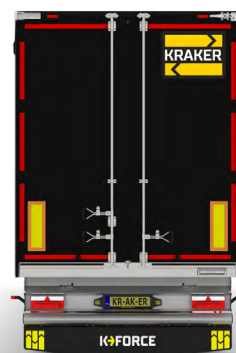

Standaard specificaties

K→FORCE

Agri

> Maten (mm)

Uitwendig		Inwendig	
Lengte	11.610	Lengte	11.135
Breedte	2.550	Breedte	2.480
Hoogte*	3.700	Hoogte voor	2.400
Schotelhoogte	1.150	Hoogte achter	2.400
		Volume**	66m ³

* H 3.600 - 4.000 mm, variabele hoogtes

** Variabel van 63,5 tot 74,6 m³

Neem contact op met je dealer voor meer informatie.

MASTERS IN
MOVING FLOOR
TRAILERS

Kraker Trailers Axel B.V.
Vaartwijk 7
4571 SV Axel
The Netherlands

+31 (0)115 - 56 17 40
info@krakertrailers.eu

Standard specifications

K→FORCE
Agri

> Dimensions [mm]

Outside		Inside	
Length	11.610	Length	11.135
Width	2.550	Width	2.480
Height*	3.700	Height front	2.400
Fift wheel height	1.150	Height rear	2.400
		Volume**	66m ³